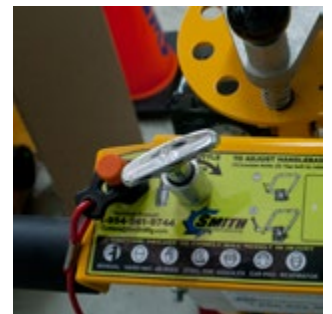

SPS10

Escarificadora

IDEAL PARA:

- a. Nivelar banquetas
- b. Preparación para pintura termoplástica
- c. Bacheo

Altura de corte ajustable

Tambor de 10" de ancho

Paro de emergencia y seguro de hombre muerto

(55) 5785 0145

v3.0-15

Especificaciones sujetas a cambio sin previo aviso.

WWW.SWEGA.MX

El producto final puede variar a la fotografía.

SPS10

Escarificadora

Motor	<ul style="list-style-type: none">▪ Honda HX390 gasolina 13 HP▪ Arranque con piola
Depósito de Combustible	<ul style="list-style-type: none">▪ 3.78 l
Tipo de Cortador*	<ul style="list-style-type: none">▪ Flail-It 10"▪ Flail-It 12"▪ Flail-It 15"
Ancho Máximo de Trabajo	<ul style="list-style-type: none">▪ 25 cm (10")
Profundida Máxima de Trabajo	<ul style="list-style-type: none">▪ 6.35 mm (1/4")
Rendimiento Teórico	<ul style="list-style-type: none">▪ 685 m/ hr (2,250 ft/hr)
Medidas de Embarque (alto x ancho x largo)	<ul style="list-style-type: none">▪ 1.11 x 0.48 x 0.96 m▪ Peso: 113.50 kg (250 lb)
Opciones	<ul style="list-style-type: none">▪ Autopropulsor▪ Aspiradora para recolección de residuos