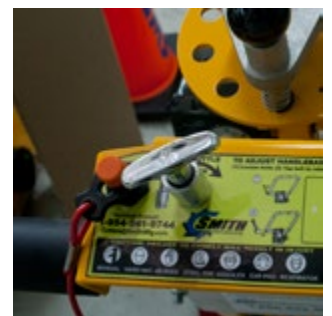

SPS10

Escarificadora

IDEAL PARA:

- a. Nivelar banquetas
- b. Preparación para pintura termoplástica
- c. Bacheo

Altura de corte ajustable

Tambor de 10" de ancho

Paro de emergencia y seguro de hombre muerto

(55) 5785 0145

v3.0-15

Especificaciones sujetas a cambio sin previo aviso.

www.swegamx.com

El producto final puede variar a la fotografía.

SPS10

Escarificadora

Motor	<ul style="list-style-type: none">▪ Honda HX390 gasolina 13 HP▪ Arranque con piola
Depósito de Combustible	<ul style="list-style-type: none">▪ 3.78 l
Tipo de Cortador*	<ul style="list-style-type: none">▪ Flail-It 10"▪ Flail-It 12"▪ Flail-It 15"
Ancho Máximo de Trabajo	<ul style="list-style-type: none">▪ 25 cm (10")
Profundida Máxima de Trabajo	<ul style="list-style-type: none">▪ 6.35 mm (1/4")
Rendimiento Teórico	<ul style="list-style-type: none">▪ 685 m/ hr (2,250 ft/hr)
Medidas de Embarque (alto x ancho x largo)	<ul style="list-style-type: none">▪ 1.11 x 0.48 x 0.96 m▪ Peso: 113.50 kg (250 lb)
Opciones	<ul style="list-style-type: none">▪ Autopropulsor▪ Aspiradora para recolección de residuos