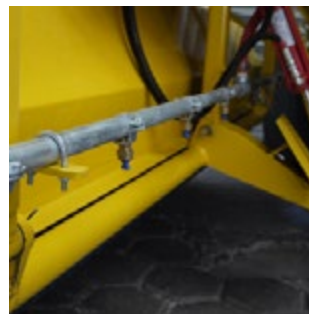

Rociadores de agua